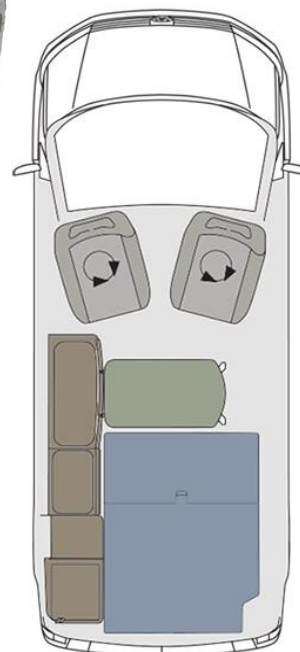

Volkswagen California, 2,0 TDI Coast, DSG

Druh nástavby	Vestavba
Podvozek	VW California
Motor / převodovka	2,0 TDI, 110 kW / automatická
Datum výroby	05/2018
1. majitel	Ano
Najeto	68.800 km
VIN	WV2ZZZ7HZJH154388
Délka	4904 mm
Šířka	1904 mm
Výška	1990 mm
Vnitřní výška v obytné části	cm
Rozvor	3000 mm
Provozní hmotnost	2.467 kg
Celková hmotnost	3.000 kg
Doložnost	533 kg
Počet míst k sezení (spaní)	4 (4) osob
Topení	
Obsah lednice (z toho mrazák)	42 l
Obsah nádrže vody vč.bojleru (snížený objem)	30 l
Obsah nádrže odpadní vody	30 l
Baterie	75 Ah
Nabíječka	18 A

Výbava:

Zadní výklopné dveře prosklené
Boční a hlavové airbagy vpředu
Výklopná střecha, manuálně ovládaná
Poloautomatická klimatizace
Kempinkový stolek a křesílka
4 místa k sezení
Otočné sedadlo řidiče a spolujezdce
Bederní opěrky řidiče a spolujezdce
Multikolizní brzda
Halogenové světlomety H7
Asistent pro kompenzaci bočního větru
Asistent rozjezdu do kopce
2x USB C
Telefonní rozhraní Bluetooth
Multifunkční ukazatel „Plus“
2 funkční klíče
Výsuvná minikuchyň
Boční posuvné dveře vpravo
Posuvná dvojlavice: sklopné opěradlo s možností lůžkové úpravy (2000 mm x 1140 mm); upevnění ISOFIX; hlavové opěrky sklopné
Kempinkový stolek v bočních dveřích: skládací kempinkové židle integrované v zadních výklopných dveřích
Lůžko ve střešním prostoru pro 2 osoby: rozměr 2000 mm x 1200 mm; komfortní laťový rošt lůžka s matrací
Druhý akumulátor s oddělovacím relé: monitoring stavu baterie; 75 Ah (AGM)
Venkovní vývod na sprchu
Markýza