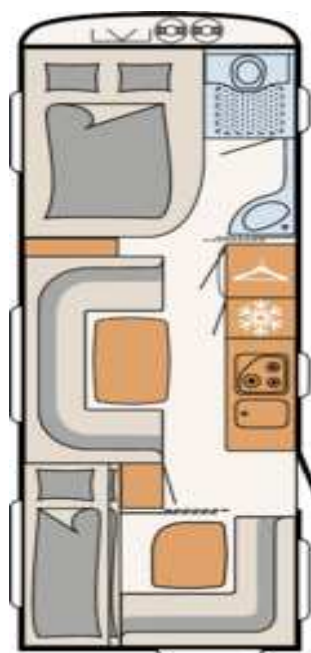

Základní údaje

Šířka	250 cm
Délka nástavby	735 cm
Celková délka	872 cm
Výška	265 cm
Provozní hmotnost	1755 kg
Celková hmotnost	2000 kg
Doložnost	245 kg
Možnost navýšení celkové hmotnosti	2500 kg
počet spacích míst	6**
Lůžko / předek	200x155 cm
Lůžko / boční	225x115 cm
Lůžko / zadek	2 x (200 x 75) cm
Podvozek - náprava	2
Topení	S 5004
Lednička	142 l
z toho mrazák	15 l
Zásobník vody	38 l
Zásobník odpadní vody	22 l

** Maximální počet míst na spaní je dán přestavbou sezení a volbou různých typů příplatkových výbav

Doplňková výbava

	Cena € bez DPH	Cena € vč.DPH
Dethleffs Camper 650 FMK	23 189,00	28 059,00
Potahy: Galaxy		
Podvozek: navýšení hmotnosti na 2500 kg	878,00	1 062,00
Nástavba: garážové dveře vpředu vlevo (997x419 mm) Vnější plech hladký, stříbrná metalíza	284,00 1 706,00	344,00 2 064,00
Toaleta: alternativní přestavba koupelny	353,00	427,00
Voda/Instalace: nádrž na vodu 70 L	120,00	145,00
Dusch Paket Výbava sprchy vč.Baterie sprchy a závěsu, City přípojka na vodovodní řád	284,00	344,00
Winterkomfort Paket Alde Snow Plus ALDE teplovodní topení ALDE teplovodní vyhřívání podlahy XPS izolace, odpadní potrubí izolováno a vyhříváno	4 137,00	5 006,00
90 - Years Paket Přední čelo a zvýšený zadní nosič světel vč.střešního nosiče Hliníkové disky 17" s designem Dethleffs Velkoplošné vzpěry, 4 ks Plnogumové podpěrné kolo s indikátorem zatížení	1 292,00	1 563,00
Ostatní homologace CoC	151,00	183,00
Cena celkem	32 394,00	39 197,00