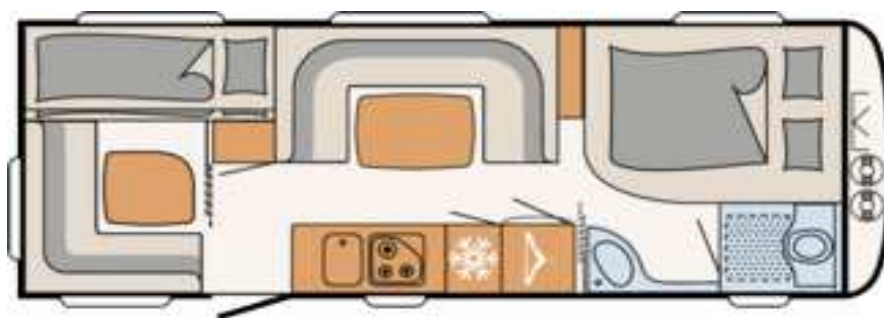

Dethleffs Camper 650 FMK

Šířka	250 cm
Délka nástavby	735 cm
Celková délka	872 cm
Vnitřní výška	265 cm
Provozní hmotnost	1765 kg
Celková hmotnost	2000 kg
Doložnost	235 kg
Možnost navýšení celkové hmotnosti	2500 kg
počet spacích míst	6*
Lůžko / předek	200x155 cm
Lůžko / boční	225x115 cm
Lůžko / zadek	2 x (200 x 75) cm
Podvozek - náprava	2
Topení	S 5004
Lednička	142 l
z toho mrazák	15 l
Zásobník vody	38 l
Zásobník odpadní vody	22 l