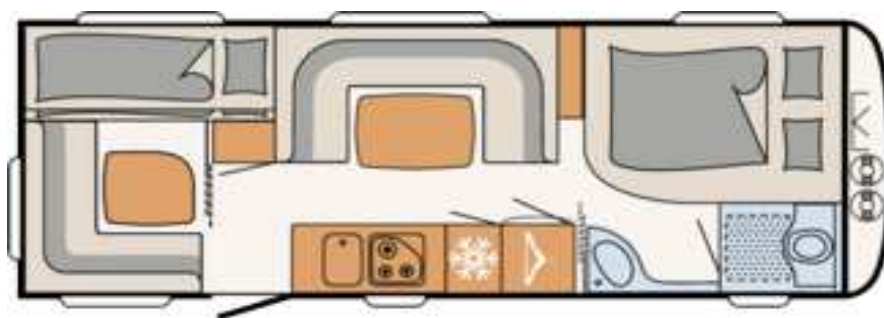

## Dethleffs Camper 650 FMK

Šířka	230 cm
Délka nástavby	650 cm
Celková délka	788 cm
Výška	265 cm
Vnitřní výška	198 cm
Provozní hmotnost	1395 kg
Celková hmotnost	1600 kg
Doložnost	205 kg
Možnost navýšení celkové hmotnosti	2000 kg
počet spacích míst	6*
Lůžko / předek	200x135 cm
Lůžko / boční	190x100 cm
Lůžko / zadek	2 x (210 x 75) cm
Podvozek - náprava	1
Topení	S 5004
Lednička	142 l
z toho mrazák	15 l
Zásobník vody	38 l
Zásobník odpadní vody	22 l
Zásuvky 230 V	8